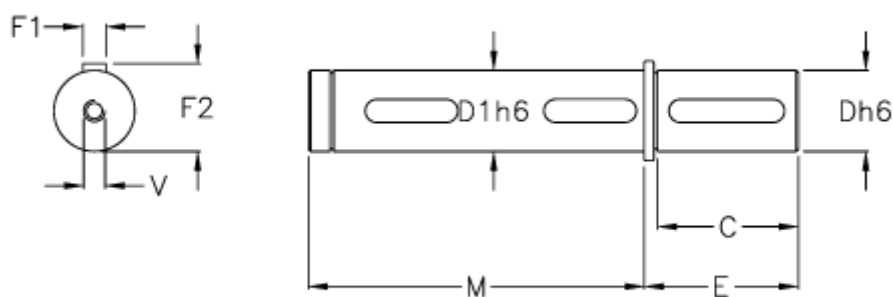

Varenummer: 39710750130
Beskrivelse: Enkelt aksel for W 75 Ø30

Mål

Betegnelse = -	N = 199
C = 60	V = M8x20
D = 28	
D1 = 30	
E = 65	
F1 = 8	
F2 = 31	
M = 134	